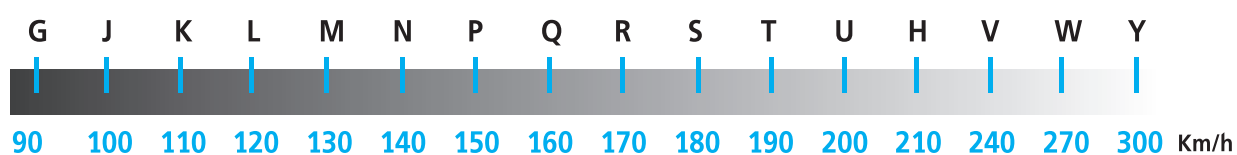

CODICI VELOCITA'

INDICI DI CARICO

LI	Kg
60	250
61	257
62	265
63	272
64	280
65	290
66	300
67	307
68	315
69	325
70	335
71	345

LI	Kg
72	355
73	365
74	375
75	387
76	400
77	412
78	425
79	437
80	450
81	462
82	475
83	487

LI	Kg
84	500
85	515
86	530
87	545
88	560
89	580
90	600
91	615
92	630
93	650
94	670
95	690

LI	Kg
96	710
97	730
98	750
99	775
100	800
101	825
102	850
103	875
104	900
105	925
106	950
107	975

LI	Kg
108	1000
109	1030
110	1060
111	1090
112	1120
113	1150
114	1180
115	1215
116	1250
117	1285
118	1320
119	1360